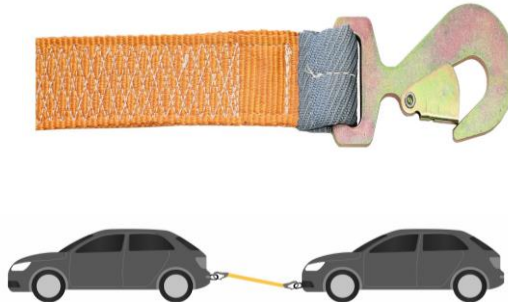

CAR 4X4 G

Eslinga tracción con ganchos

Pulling sling with hooks

Élingue traction avec crochets

Technical specification / Specification technique

Código producto / Product code / Code produit

R68A0691005036S

EWL/CMU	2.500 Kg.
SF / Coefficient sécurité	
Webbing width/Largeur	50 mm.
Lenght / longueur	5m.
Webbing material / Composition sangle	100% polyester
Metal parts material / Comp. parties métalliques	
Color /Coloris	Naranja / Orange / Orange
Webbing marks / Marquage sangle	No
Label / Etiquette	Standard Murtra
Unit weight / Poids unitaire	1,466 kg.
Packing / Emballage	Bag / Sac rangement. Carton box / boit carton. Wood pallet / Pallet bois
Uds./caja, Units/box. Colisage	