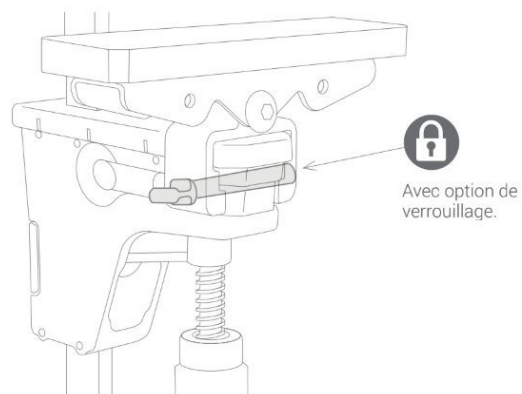

PTHER[®]

ISO 9001
ISO 14001

SET PATINS PIVOTANTS

COD	Kg	
02602	0,35	2

CARACTÉRISTIQUES

- Surface en bois DM
- Adhérence en polyamide PA
- Support en acier pour visser des patins personnalisés

MATÉRIAUX ET FINITIONS