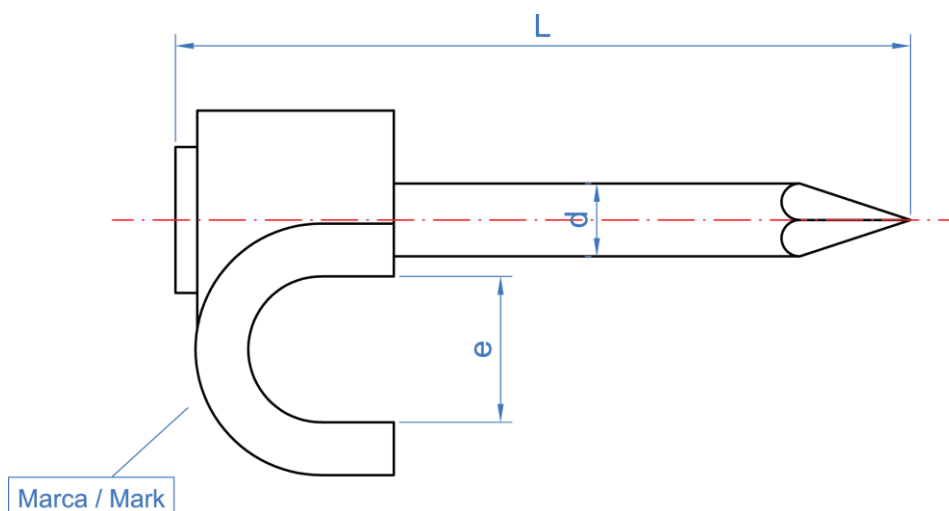

CODE		GRBL003	GRBL010	GRBL020	GRBL030
Type de Câble		PLAT			
Taille du Câble	[mm]	6 x 2	6,5 x 3	7,5 x 3	10 x 3,5
L	[mm]	16	22,5	19	22
d	[mm]	1,6	2	2	2
e	[mm]	5,9	6	7	9,75

GRBL003

GRBL010/20/30

GR-NY

Désignation: **CRAMPON DU POLYETHYLENE**

Codes: GRBL, GRNE, GRNATTV

Référence: **FT GR-NY-fr**

Date: **19/04/17**

Révision: **0**

Page: **5 des 7**

2.3 GRBL(Circular)

Crampon blanc pour câble circulaire

Données d'installation

CODE		GRBL040	GRBL050	GRBL060	GRBL070	GRBL080	GRBL090	GRBL100	GRBL120	GRBL140
Type de Câble		CIRCULAR								
Taille du Câble	[mm]	Ø4	Ø5	Ø6	Ø7	Ø8	Ø9	Ø10	Ø12	Ø14
L	[mm]	19	22	22	25	25	25	30	34	34
d	[mm]	2	2	2	2	2	2	2	2	2
e	[mm]	4	5	6	7	8	9	10	12	14

Crampon noir pour câble circulaire

Données d'installation

CODE		GRNE060	GRNE070	GRNE080	GRNE090	GRNE100	GRNE120
Type de Câble		CIRCULAR					
Taille du Câble	[mm]	∅6	∅7	∅8	∅9	∅10	∅12
L	[mm]	22	25	25	25	30	34
d	[mm]	2	2	2	2	2	2
e	[mm]	6	7	8	9	10	12