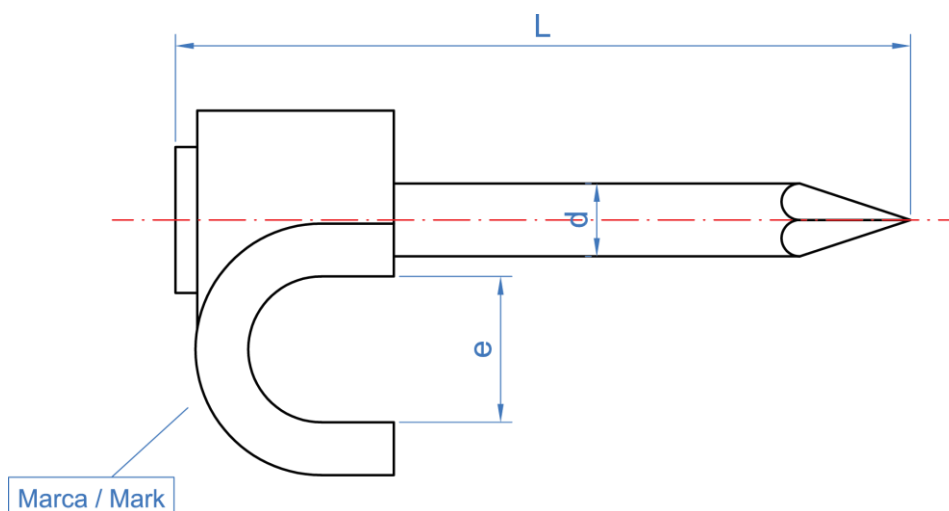

CODE		GRBL040	GRBL050	GRBL060	GRBL070	GRBL080	GRBL090	GRBL100	GRBL120	GRBL140
Type de Câble		CIRCULAR								
Taille du Câble	[mm]	Ø4	Ø5	Ø6	Ø7	Ø8	Ø9	Ø10	Ø12	Ø14
L	[mm]	19	22	22	25	25	25	30	34	34
d	[mm]	2	2	2	2	2	2	2	2	2
e	[mm]	4	5	6	7	8	9	10	12	14

Crampon noir pour câble circulaire

Données d'installation

CODE		GRNE060	GRNE070	GRNE080	GRNE090	GRNE100	GRNE120
Type de Câble		CIRCULAR					
Taille du Câble	[mm]	∅6	∅7	∅8	∅9	∅10	∅12
L	[mm]	22	25	25	25	30	34
d	[mm]	2	2	2	2	2	2
e	[mm]	6	7	8	9	10	12