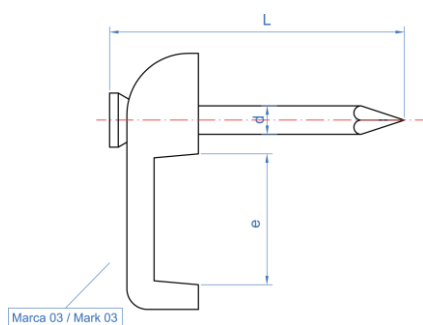

2.1 GRBL(Parallèle)

Crampon blanc pour câble parallèle

Données d'installation

CODE		GRBL001	GRBL002
Taille du Câble	[mm]	PLAT 4 x 2	PARALLELE
<p>GRBL001</p>		<p>GRBL002</p>	

GR-NY

Désignation: **CRAMPON DU POLYETHYLENE**

Codes: **GRBL, GRNE, GRNATTV**

Référence: **FT GR-NY-fr**

Date: **19/04/17**

Révision: **0**

Page: **4 des 7**

2.2 GRBL(Plat)

Crampon blanc pour câble plat

Données d'installation

CODE		GRBL003	GRBL010	GRBL020	GRBL030
Type de Câble		PLAT			
Taille du Câble	[mm]	6 x 2	6,5 x 3	7,5 x 3	10 x 3,5
L	[mm]	16	22,5	19	22
d	[mm]	1,6	2	2	2
e	[mm]	5,9	6	7	9,75

GRBL003

GRBL010/20/30

GR-NY

Désignation: **CRAMPON DU POLYETHYLENE**

CODE		GRBL040	GRBL050	GRBL060	GRBL070	GRBL080	GRBL090	GRBL100	GRBL120	GRBL140
Type de Câble		CIRCULAR								
Taille du Câble	[mm]	Ø4	Ø5	Ø6	Ø7	Ø8	Ø9	Ø10	Ø12	Ø14
L	[mm]	19	22	22	25	25	25	30	34	34
d	[mm]	2	2	2	2	2	2	2	2	2
e	[mm]	4	5	6	7	8	9	10	12	14