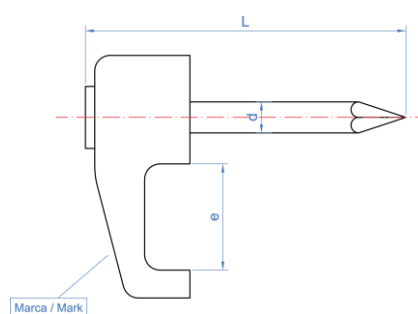

2.1 GRBL(Parallèle)

Crampon blanc pour câble parallèle

Données d'installation

CODE		GRBL001	GRBL002
Taille du Câble	[mm]	PLAT 4 x 2	PARALLELE
<p>GRBL001</p>		<p>GRBL002</p>	

GR-NY

Désignation: **CRAMPON DU POLYETHYLENE**

Codes: **GRBL, GRNE, GRNATTV**

Référence: **FT GR-NY-fr**

Date: **19/04/17**

Révision: **0**

Page: **4 des 7**

2.2 GRBL(Plat)

Crampon blanc pour câble plat

Données d'installation

CODE		GRBL003	GRBL010	GRBL020	GRBL030
Type de Câble		PLAT			
Taille du Câble	[mm]	6 x 2	6,5 x 3	7,5 x 3	10 x 3,5
L	[mm]	16	22,5	19	22
d	[mm]	1,6	2	2	2
e	[mm]	5,9	6	7	9,75

GRBL003

GRBL010/20/30

GR-NY

Désignation: **CRAMPON DU POLYETHYLENE**

CODE		GRBL040	GRBL050	GRBL060	GRBL070	GRBL080	GRBL090	GRBL100	GRBL120	GRBL140
Type de Câble		CIRCULAR								
Taille du Câble	[mm]	Ø4	Ø5	Ø6	Ø7	Ø8	Ø9	Ø10	Ø12	Ø14
L	[mm]	19	22	22	25	25	25	30	34	34
d	[mm]	2	2	2	2	2	2	2	2	2
e	[mm]	4	5	6	7	8	9	10	12	14