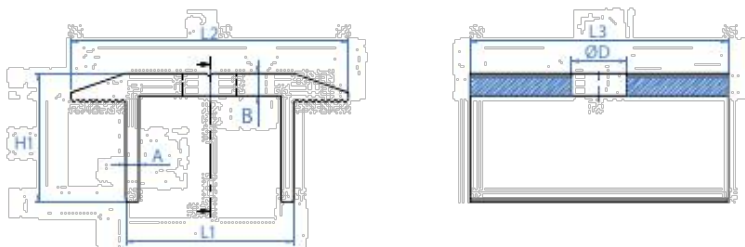

PGS-A

Pince à profil

Matériaux utilisés:

Matériau du produit / Revêtement:

Aluminium

BOÎTE PROFESSIONNELLE

CODE	MESURES			EAN	PRIX
PGSA26	26	20 pcs.	720 pcs.	8423533861467	108,623

INFORMATION TECHNIQUE

CODE
PGSA26

MESURES
26

CARACTÉRISTIQUES

Aluminium

TECHNIQUES DOCUMENTS

FICHE TECHNIQUE

<https://www.indexfix.com/docs/ft-gs-g-pgs-a-fr.pdf>

*Les données présentées dans ce tableau sont pour information seulement et ne constituent en aucun cas, les conditions contractuelles d'approvisionnement. Les références à notre catalogue seront disponibles jusqu'à épuisement des stocks.