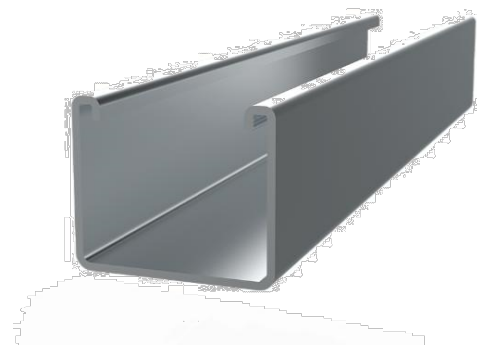

PSA-UN

Raccordement de profilé à ailettes en aluminium

Matériaux utilisés:

Matériau du produit / Revêtement:

Aluminium

BOÎTE PROFESSIONNELLE

CODE	MESURES		EAN	PRIX
PSAUN200	200	20 pcs.	8423533861818	502,791