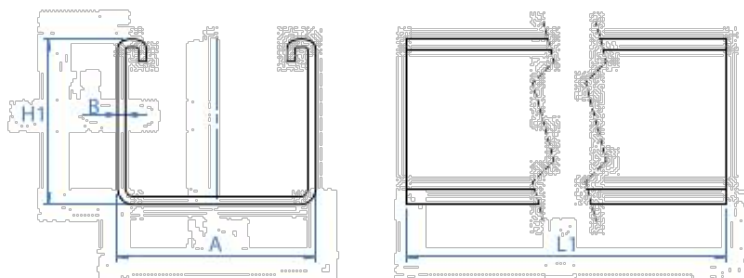

PSA-UN

Raccordement de profilé à ailettes en aluminium

Matériaux utilisés:

Matériau du produit / Revêtement:

Aluminium

BOÎTE PROFESSIONNELLE

CODE	MESURES		EAN	PRIX
PSAUN200	200	20 pcs.	8423533861818	502,791

INFORMATION TECHNIQUE

CODE
PSAUN200

MESURES
200

Aluminium

FICHE TECHNIQUE

<https://www.indexfix.com/docs/ft-gs-p-psa-un-fr.pdf>

*Les données présentées dans ce tableau sont pour information seulement et ne constituent en aucun cas, les conditions contractuelles d'approvisionnement. Les références à notre catalogue seront disponibles jusqu'à épuisement des stocks.