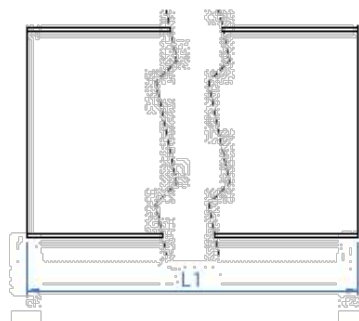

CODE

PSEUN060200

MESURES

60 x 200

Aluminium

FICHE TECHNIQUE

<https://www.indexfix.com/docs/ft-gs-p-pse-un-fr.pdf>

*Les données présentées dans ce tableau sont pour information seulement et ne constituent en aucun cas, les conditions contractuelles d'approvisionnement. Les références à notre catalogue seront disponibles jusqu'à épuisement des stocks.