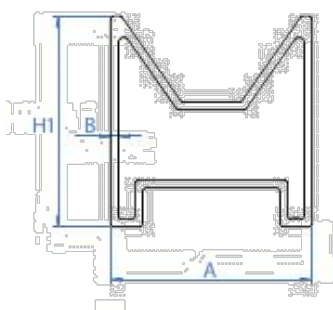

PSE-UN

Raccord de profilé d'aluminium pour fixation assemblée

Matériaux utilisés:

Matériau du produit / Revêtement:

Aluminium

BOÎTE PROFESSIONNELLE

CODE

MESURES

CODE

PSEUN060200

MESURES

60 x 200

Aluminium

FICHE TECHNIQUE

<https://www.indexfix.com/docs/ft-gs-p-pse-un-fr.pdf>

*Les données présentées dans ce tableau sont pour information seulement et ne constituent en aucun cas, les conditions contractuelles d'approvisionnement. Les références à notre catalogue seront disponibles jusqu'à épuisement des stocks.