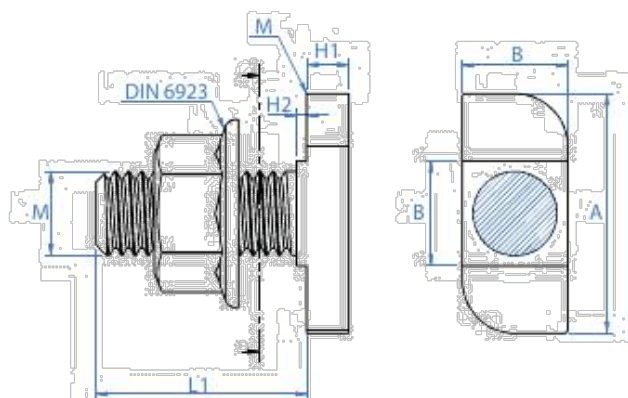

KFS-FI

Connecteur transversal pour fixation inférieure. Acier inoxydable A2

Matériaux utilisés:

Matériau du produit / Revêtement:

Inoxydable A2

BOÎTE PROFESSIONNELLE

CODE	MESURES		EAN	PRIX
KFSFIM08	M8	100 pcs.	8423533861863	171,347

INFORMATION TECHNIQUE

CODE
KFSFIM08

MESURES
M8

Clé d'installation

CARACTÉRISTIQUES

Inoxydable A2

Hexagonale

TECHNIQUES DOCUMENTS