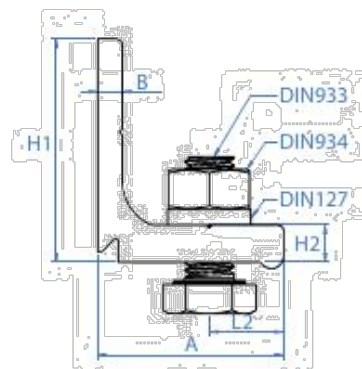

KFS-FL

Connecteur transversal pour fixation latérale. Acier inoxydable A2

Matériaux utilisés:

Matériau du produit / Revêtement:

Aluminium

BOÎTE PROFESSIONNELLE

CODE	MESURES			EAN	PRIX
KFSFLM08	M8	10 pcs.	80 pcs.	8423533861870	356,463

INFORMATION TECHNIQUE

CODE
KFSFLM08

MESURES
M8

Clé d'installation

CARACTÉRISTIQUES

Aluminium

Hexagonale

TECHNIQUES DOCUMENTS