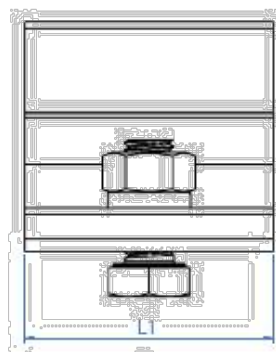

KFS-FL

Connecteur transversal pour fixation latérale. Acier inoxydable A2

Matériaux utilisés:

Matériau du produit / Revêtement:

Aluminium

BOÎTE PROFESSIONNELLE

CODE	MESURES			EAN	PRIX
KFSFLM08	M8	10 pcs.	80 pcs.	8423533861870	356,463

INFORMATION TECHNIQUE

CODE
KFSFLM08

MESURES
M8

Clé d'installation

CARACTÉRISTIQUES

Aluminium

Hexagonale

TECHNIQUES DOCUMENTS