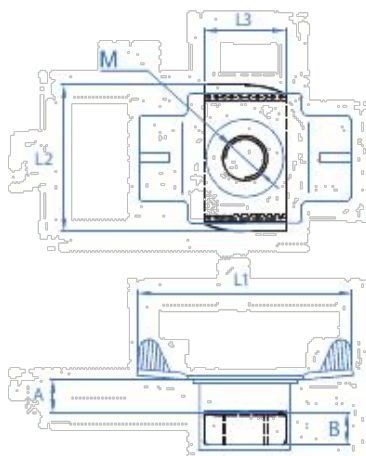

TU-RX A2

Ecrou rapide INDEXTRUT. Acier inoxydable A2

Matériaux utilisés:

Matériau du produit / Revêtement:

Inoxydable A2

BOÎTE PROFESSIONNELLE

CODE	MESURES			EAN	PRIX
TURXA208	M8	50 pcs.	300 pcs.	8423533861535	159,015

INFORMATION TECHNIQUE

CODE
TURXA208

MESURES
M8

Clé d'installation

CARACTÉRISTIQUES

Inoxydable A2

TECHNIQUES DOCUMENTS

FICHE TECHNIQUE