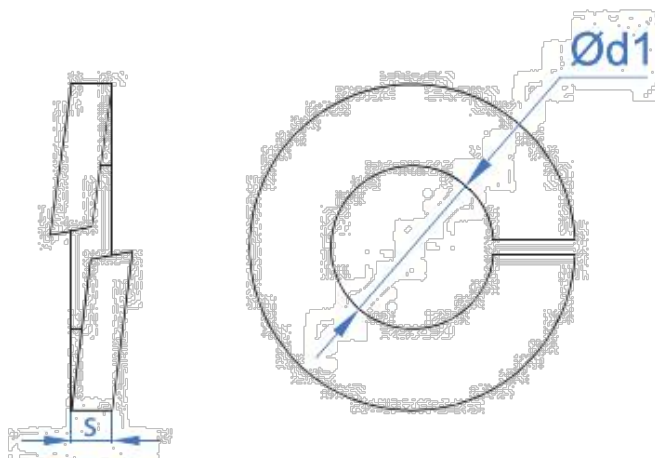

DIN-127 A2

Rondelle Grower DIN-127. Acier inoxydable A2

Matériaux utilisés:

Matériau du produit / Revêtement:

Inoxydable A2

BOÎTE PROFESSIONNELLE

CODE	MESURES			EAN	PRIX
D127IM08	M8	200 pcs.	9000 pcs.	8423533862044	4,758
D127IM10	M10	100 pcs.	4500 pcs.	8423533862051	7,598
D127IM12	M12	100 pcs.	4500 pcs.	8423533862068	11,470

INFORMATION TECHNIQUE

CODE
D127IM08

MESURES
M8

CARACTÉRISTIQUES

Inoxydable A2

TECHNIQUES DOCUMENTS

FICHE TECHNIQUE

<https://www.indexfix.com/docs/ft-met-fr.pdf>