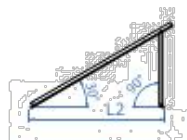

TPA-R Triangle prémonté réglable en aluminium

Matériaux utilisés:

Matériau du produit / Revêtement:

Aluminium

BOÎTE PROFESSIONNELLE

CODE	MESURES		EAN	PRIX
TPAR251500	25°/30°/35° - L.1500	4 pcs.	8423533861887	102,877

INFORMATION TECHNIQUE

Op.1

Op.2

Op.3

CODE

TPAR251500

MESURES

25°/30°/35° - L.1500