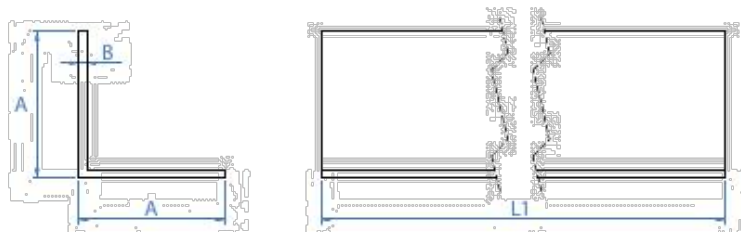

TPA-P

Profilé de renfort pour triangle prémonté en aluminium

Matériaux utilisés:

Matériau du produit / Revêtement:

Aluminium

BOÎTE PROFESSIONNELLE

CODE	MESURES		EAN	PRIX
TPAP352000	35 x 35 - L.2000	2 pcs.	8423533861894	2766,234

INFORMATION TECHNIQUE

CODE
TPAP352000

MESURES
35 x 35 - L.2000

CARACTÉRISTIQUES

Aluminium

TECHNIQUES DOCUMENTS

FICHE TECHNIQUE

<https://www.indexfix.com/docs/ft-gs-t-tpa-p-fr.pdf>