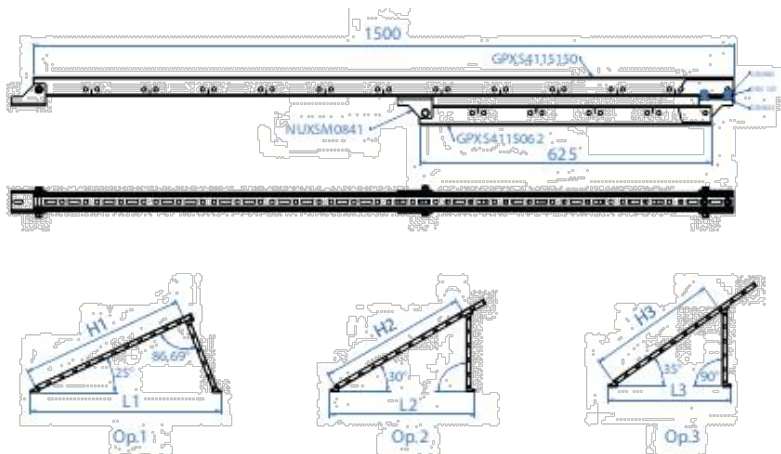

TRP-XS

Triangle prémonté réglable INDEXTRUT. Acier avec revêtement Atlantis C4-M

Matériaux utilisés:

Matériau du produit / Revêtement:

Atlantis C4-M

BOÎTE PROFESSIONNELLE

CODE	MESURES		EAN	PRIX
TRPXS412515	25°-35° - L.1500	4 pcs.	8423533861603	101,019

INFORMATION TECHNIQUE

CODE
TRPXS412515

MESURES
25°-35° - L.1500

Clé d'installation

CARACTÉRISTIQUES

Atlantis C4-M

Hexagonale

TECHNIQUES DOCUMENTS