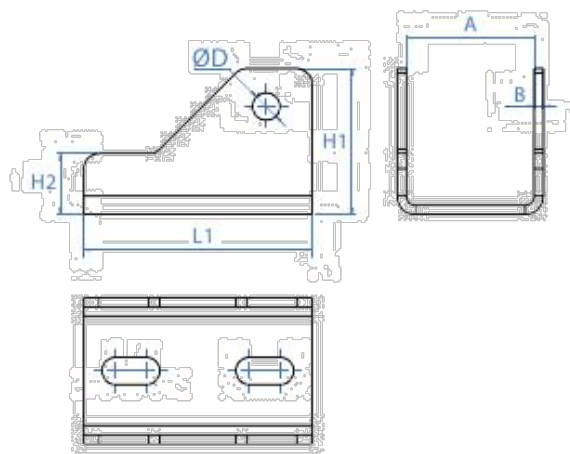

NU-XS

Nœud articulé INDEXTUT . Acier avec revêtement Atlantis C4-M

Matériaux utilisés:

Matériau du produit / Revêtement:

Atlantis C4-M

BOÎTE PROFESSIONNELLE

CODE	MESURES			EAN	PRIX
NUXSM0841	M8	10 pcs.	100 pcs.	8423533861719	927,176

INFORMATION TECHNIQUE

CODE
NUXSM0841

MESURES
M8

Clé d'installation

CARACTÉRISTIQUES

Atlantis C4-M

Hexagonale

TECHNIQUES DOCUMENTS