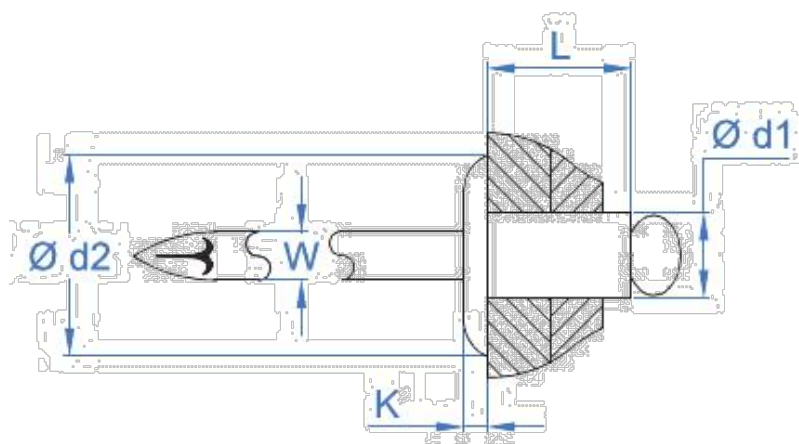

RE-TE

Rivet trebol étanche + rondelle vulcanisée EPDM

Matériaux utilisés:

Menuiserie aluminium

Tôle - profilé lourd

Tôle

Matériau du produit / Revêtement:

Aluminium

BOÎTE PROFESSIONNELLE

CODE	MESURES			EAN	PRIX
RETE5220	5,2 x 20	250 pcs.	3000 pcs.	8423533861368	95,292

INFORMATION TECHNIQUE

CODE	MESURES	Foret	Épaisseur max. à fixer
RETE5220	5,2 x 20	5,3	12 - 15

Aluminium