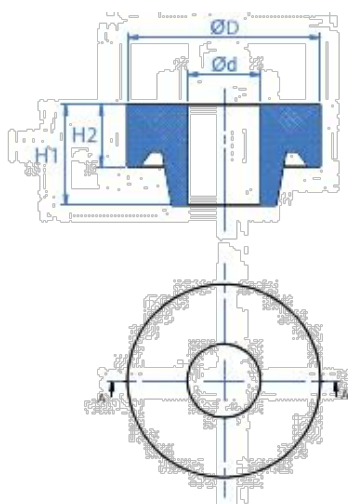

ARS-S

Rondelle pour vis à double filetage

Matériaux utilisés:

Matériau du produit / Revêtement:

EPDM

BOÎTE PROFESSIONNELLE

CODE	MESURES			EAN	PRIX
ARSS10	M10	100 pcs.	1200 pcs.	8423533861979	22,694
ARSS12	M12	100 pcs.	1200 pcs.	8423533861986	22,694

INFORMATION TECHNIQUE

CODE
ARSS10
ARSS12

MESURES
M10
M12

FICHE TECHNIQUE

<https://www.indexfix.com/docs/ft-gs-e-ars-s-fr.pdf>

*Les données présentées dans ce tableau sont pour information seulement et ne constituent en aucun cas, les conditions contractuelles d'approvisionnement. Les références à notre catalogue seront disponibles jusqu'à épuisement des stocks.