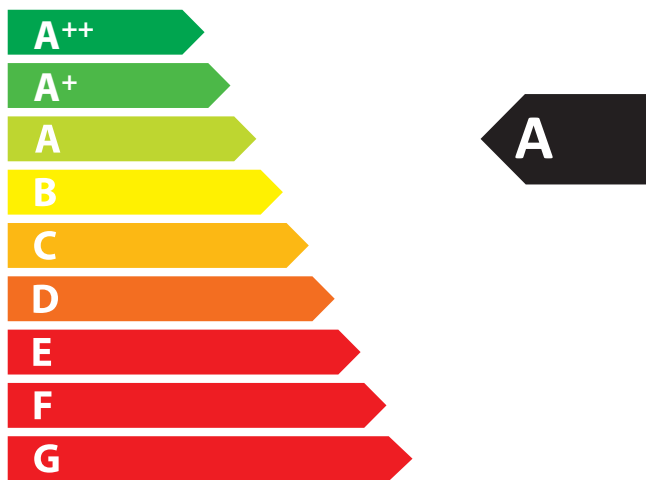

**ENERG**  
енергия · ενεργεια

THECA

6500707 HOGAR 707  
ECODESIGN

**7,9**  
kW

ENERGIA · ЕНЕРГИЯ · ΕΝΕΡΓΕΙΑ · ENERGIJA · ENERGY · ENERGIE · ENERGI

2015/1186