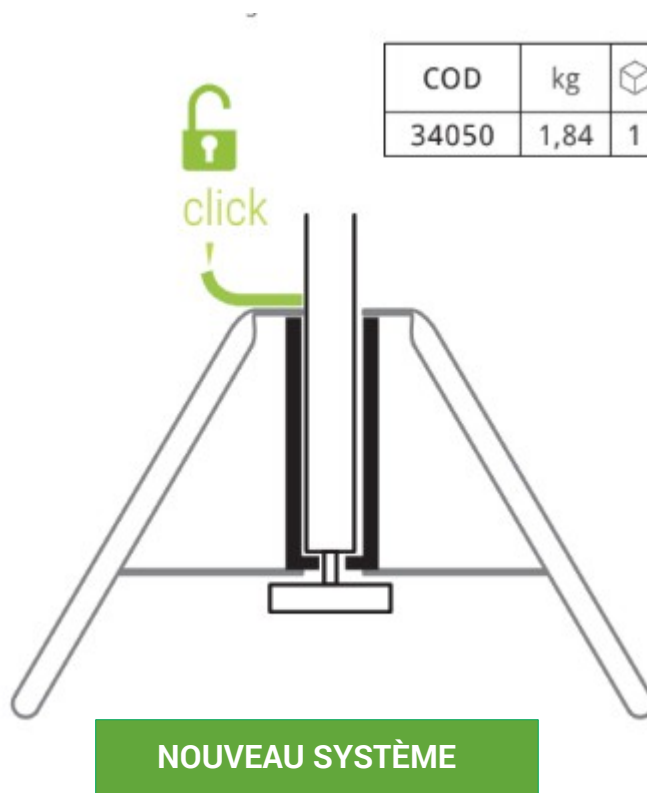

PTHER[®]

ISO 9001
ISO 14001

TRÉPIED ÉTAI TOP

CARACTÉRISTIQUES

- Supporte 300 kg
- Tubes et profils en acier
- Pour nos étais ou tubes de Ø30mm
- Nouveau système d'installation et libération en un seul clic.
- Peinture Epoxy de couleur RAL3004