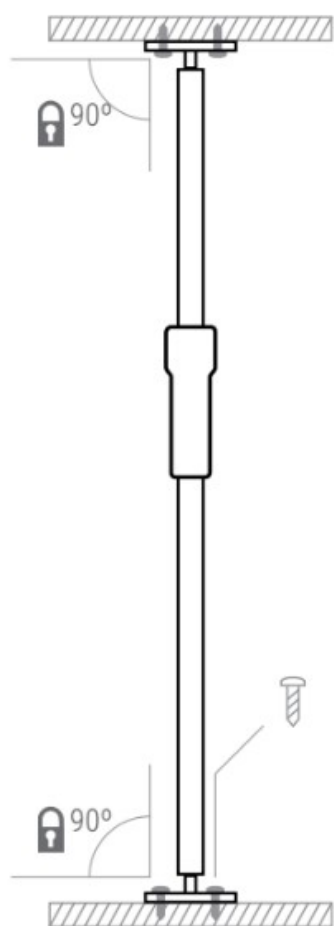

PIHER®

ISO 9001
ISO 14001

PIED POUR MONTAGE FIXE

COD	kg	
34039	0,39	1

CARACTÉRISTIQUES

- Fabriqué en acier
- Trous et fentes pour la fixation des supports en bois ou en métal
- Permet de fixer l'étau parallèlement au support
- L'Étai Top **PIHER** est équipé d'un système à ressort pour améliorer la précision et la sécurité dans le travail de mis à niveau