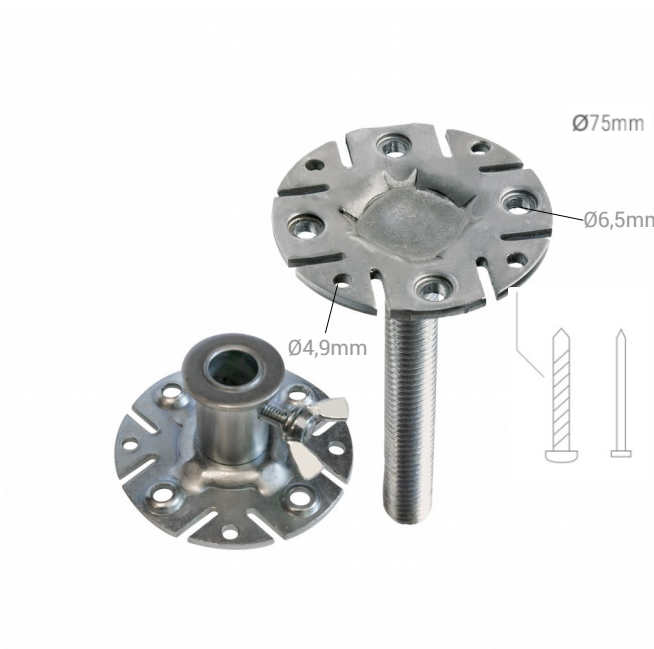

PIHER®

ISO 9001
ISO 14001

PIED POUR MONTAGE FIXE

COD	kg	
34039	0,39	1

CARACTÉRISTIQUES

- Fabriqué en acier
- Trous et fentes pour la fixation des supports en bois ou en métal
- Permet de fixer l'étau parallèlement au support
- L'Étai Top **PIHER** est équipé d'un système à ressort pour améliorer la précision et la sécurité dans le travail de mis à niveau