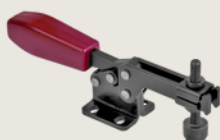

## GUIDE D'ÉQUIVALENCES

Table d'équivalences des ancrages des sauterelles **PIHER** par rapport aux modèles d'autres marques.

La relation de dimensions et pression sont également similaires.

**PIHER**<sup>®</sup>

**AMF**

**DESTACO**

56001	G800/1	201-U
56002	G800/2	202-U
56003	G800/3	207-U
56004	G800/4	210-U
56005	G800/5	247-U

56012	6802/1	202-UB
56013	6802/3	207-UB
56014	6802/4	210-UB

56050	6830/0	205U
56051	6830/1	213-U
56052	6830/2	217-U
56053	6830/3	227-U
56054	6830/4	237-U

56061	6832/1	213-UB
56062	6832/2	217-UB
56063	6832/3	227-UB
56100	-	601

56200	-	323
56201	-	331
56203	-	341

56102	6844/2	602MM
56103	6841/3	604-MM