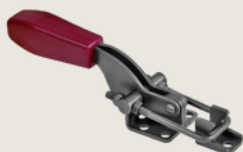

## GUIDE D'ÉQUIVALENCES

Table d'équivalences des ancrages des sauterelles **PIHER** par rapport aux modèles d'autres marques.

La relation de dimensions et pression sont également similaires.

**PIHER**<sup>®</sup>

**AMF**

**DESTACO**

56001	G800/1	201-U
56002	G800/2	202-U
56003	G800/3	207-U
56004	G800/4	210-U
56005	G800/5	247-U

56012	6802/1	202-UB
56013	6802/3	207-UB
56014	6802/4	210-UB

56050	6830/0	205U
56051	6830/1	213-U
56052	6830/2	217-U
56053	6830/3	227-U
56054	6830/4	237-U

56061	6832/1	213-UB
56062	6832/2	217-UB
56063	6832/3	227-UB
56100	-	601

56200	-	323
56201	-	331
56203	-	341

56102	6844/2	602MM
56103	6841/3	604-MM